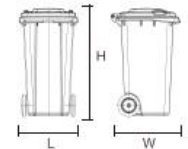

Item code	Size (mm)	Volume	Option
RDP-100A	L535xW475×H820	100L	with lid

颜色 / Option colors:

- 草绿/Green
- 蓝色/Blue
- 黄色/Yellow
- 红色/Red
- 深灰/Dark grey
- 浅灰/Light grey

Item code	Size (mm)	Volume	Option
RDP-120A1-9	L560xW465×H946	120L	with lid

颜色 / Option colors:

- 草绿/Green
- 蓝色/Blue
- 黄色/Yellow
- 红色/Red
- 深灰/Dark grey
- 浅灰/Light grey

Item code	Size (mm)	Volume	Option
RDP-240A-11	L732xW590×H1020	240L	with lid

颜色 / Option colors:

- 草绿/Green
- 蓝色/Blue
- 黄色/Yellow
- 红色/Red
- 深灰/Dark grey
- 浅灰/Light grey

Item code	Size (mm)	Volume	Option
RDP-240A2	L740xW622×H1040	100L	with lid

颜色 / Option colors:

- 草绿/Green
- 蓝色/Blue
- 黄色/Yellow
- 红色/Red
- 深灰/Dark grey
- 浅灰/Light grey

Item code	Size (mm)	Volume	Option
RDP-360A-2	L837xW710×H1115	360L	with lid

Item code	Size (mm)	Volume	Option
RDP-240A2-6	L740xW622×H1040	240L	with lid

颜色 / Option colors:

- 草绿/Green
- 蓝色/Blue
- 黄色/Yellow
- 红色/Red
- 深灰/Dark grey
- 浅灰/Light grey

Item code	Size (mm)	Volume	Option
RDP-240G2-9	L740xW595×H1210	240L	with lid