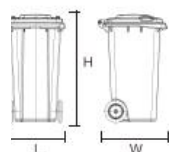

颜色 / Option colors:

- 草绿/Green
- 蓝色/Blue
- 黄色/Yellow
- 红色/Red
- 深灰/Dark grey
- 浅灰/Light grey

Item code	Size (mm)	Volume	Option
RDP-240F-1	L720xW585×H1090	L	with lid

颜色 / Option colors:

- 草绿/Green
- 蓝色/Blue
- 黄色/Yellow
- 红色/Red
- 深灰/Dark grey
- 浅灰/Light grey

Item code	Size (mm)	Volume	Option
RDP-240T-15	L720xW570×H1040	240L	with lid

颜色 / Option colors:

- 草绿/Green
- 蓝色/Blue
- 黄色/Yellow
- 红色/Red
- 深灰/Dark grey
- 浅灰/Light grey

Item code	Size (mm)	Volume	Option
RDP-240V	L720xW570×H1070	240L	with lid