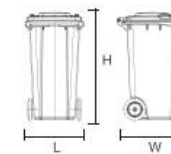

颜色 / Option colors:

- 草绿/Green
- 蓝色/Blue
- 黄色/Yellow
- 红色/Red
- 深灰/Dark grey
- 浅灰/Light grey

Item code	Size (mm)	Volume	Option
RDP-240F-1	L720xW585×H1090	L	with lid

颜色 / Option colors:

- 草绿/Green
- 蓝色/Blue
- 黄色/Yellow
- 红色/Red
- 深灰/Dark grey
- 浅灰/Light grey

Item code	Size (mm)	Volume	Option
RDP-240T-15	L720xW570×H1040	240L	with lid

颜色 / Option colors:

- 草绿/Green
- 蓝色/Blue
- 黄色/Yellow
- 红色/Red
- 深灰/Dark grey
- 浅灰/Light grey

Item code	Size (mm)	Volume	Option
RDP-240V	L720xW570×H1070	240L	with lid