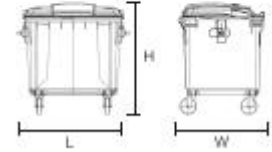

Item code	Size (mm)	Volume	Option
RDP-240C1-19	L727xW588×H1090	240L	with lid

颜色 / Option colors:
■ 草绿/Green
■ 浅灰/Light grey

颜色 / Option colors:
■ 草绿/Green
■ 浅灰/Light grey

Item code	Size (mm)	Volume	Option
RDP-1100A-2	L1350xW1035×H1340mm	1100L	with lid