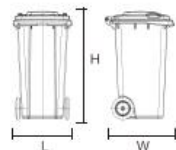

Item code	Size (mm)	Volume	Option
RDP-240A2-6	L740xW622×H1040	240L	with lid

颜色 / Option colors:

- 草绿/Green
- 蓝色/Blue
- 黄色/Yellow
- 红色/Red
- 深灰/Dark grey
- 浅灰/Light grey

Item code	Size (mm)	Volume	Option
RDP-240G2-9	L740xW595×H1210	240L	with lid

颜色 / Option colors:

- 草绿/Green
- 蓝色/Blue
- 黄色/Yellow
- 红色/Red
- 深灰/Dark grey
- 浅灰/Light grey

Item code	Size (mm)	Volume	Option
RDP-120G-3	L560xW465×H1040	360L	with lid

颜色 / Option colors:

- 草绿/Green
- 蓝色/Blue
- 黄色/Yellow
- 红色/Red
- 深灰/Dark grey
- 浅灰/Light grey

Item code	Size (mm)	Volume	Option
RDP-360F	L855xW717×H1140	360L	with lid

颜色 / Option colors:

- 草绿/Green
- 蓝色/Blue
- 黄色/Yellow
- 红色/Red
- 深灰/Dark grey
- 浅灰/Light grey

Item code	Size (mm)	Volume	Option
RDP-120F-1	L565xW480×H950	120L	with lid