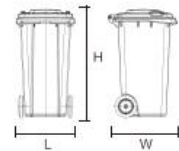

Item code	Size (mm)	Volume	Option
RDP-240A2	L740xW622×H1040	100L	with lid

颜色 / Option colors:

- 草绿/Green
- 蓝色/Blue
- 黄色/Yellow
- 红色/Red
- 深灰/Dark grey
- 浅灰/Light grey

Item code	Size (mm)	Volume	Option
RDP-360A-2	L837xW710×H1115	360L	with lid

颜色 / Option colors:

- 草绿/Green
- 蓝色/Blue
- 黄色/Yellow
- 红色/Red
- 深灰/Dark grey
- 浅灰/Light grey

Item code	Size (mm)	Volume	Option
RDP-360A-3	L837xW710×H1278	360L	with lid

颜色 / Option colors:

- 草绿/Green
- 蓝色/Blue
- 黄色/Yellow
- 红色/Red
- 深灰/Dark grey
- 浅灰/Light grey

Item code	Size (mm)	Volume	Option
RDP-240A2-6	L740xW622×H1040	240L	with lid

颜色 / Option colors:

- 草绿/Green
- 蓝色/Blue
- 黄色/Yellow
- 红色/Red
- 深灰/Dark grey
- 浅灰/Light grey

Item code	Size (mm)	Volume	Option
RDP-240G2-9	L740xW595×H1210	240L	with lid