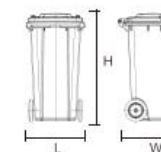

颜色 / Option colors:

- 草绿/Green
- 蓝色/Blue
- 黄色/Yellow
- 红色/Red
- 深灰/Dark grey
- 浅灰/Light grey

Item code	Size (mm)	Volume	Option
RDP-240U-19	L731xW582×H1075	240L	with lid

颜色 / Option colors:

- 草绿/Green
- 蓝色/Blue
- 黄色/Yellow
- 红色/Red
- 深灰/Dark grey
- 浅灰/Light grey

Item code	Size (mm)	Volume	Option
RDP-240C1-19	L727xW588×H1090	240L	with lid

颜色 / Option colors:
■ 草绿/Green
■ 浅灰/Light grey

颜色 / Option colors:
■ 草绿/Green
■ 浅灰/Light grey

Item code	Size (mm)	Volume	Option
RDP-1100A-2	L1350xW1035×H1340mm	1100L	with lid