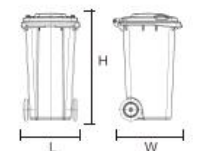

颜色 / Option colors:

- 草绿/Green
- 蓝色/Blue
- 黄色/Yellow
- 红色/Red
- 深灰/Dark grey
- 浅灰/Light grey