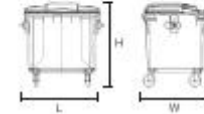

颜色 / Option colors:

- 草绿/Green
- 浅灰/Light grey

Item code	Size (mm)	Volume	Option
RDP-660A-1	L1375xW780×H1220mm	660L	with lid

Item code	Size (mm)	Volume	Option
RDP-660A-2	L1350xW1035×H1340mm	660L	with lid