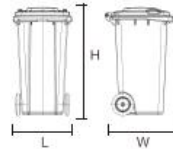

Item code	Size (mm)	Volume	Option
RDP-100A	L535xW475×H820	100L	with lid

颜色 / Option colors:

- 草绿/Green
- 蓝色/Blue
- 黄色/Yellow
- 红色/Red
- 深灰/Dark grey
- 浅灰/Light grey

Item code	Size (mm)	Volume	Option
RDP-120A1-9	L560xW465×H946	120L	with lid

颜色 / Option colors:

- 草绿/Green
- 蓝色/Blue
- 黄色/Yellow
- 红色/Red
- 深灰/Dark grey
- 浅灰/Light grey

Item code	Size (mm)	Volume	Option
RDP-240A-11	L732xW590×H1020	240L	with lid

颜色 / Option colors:

- 草绿/Green
- 蓝色/Blue
- 黄色/Yellow
- 红色/Red
- 深灰/Dark grey
- 浅灰/Light grey

Item code	Size (mm)	Volume	Option
RDP-240A2	L740xW622×H1040	100L	with lid

颜色 / Option colors:

- 草绿/Green
- 蓝色/Blue
- 黄色/Yellow
- 红色/Red
- 深灰/Dark grey
- 浅灰/Light grey

Item code	Size (mm)	Volume	Option
RDP-360A-2	L837xW710×H1115	360L	with lid