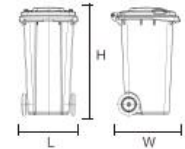

Item code	Size (mm)	Volume	Option
RDP-100A	L535xW475×H820	100L	with lid

颜色 / Option colors:

- 草绿/Green
- 蓝色/Blue
- 黄色/Yellow
- 红色/Red
- 深灰/Dark grey
- 浅灰/Light grey

Item code	Size (mm)	Volume	Option
RDP-120A1-9	L560xW465×H946	120L	with lid

Item code	Size (mm)	Volume	Option
RDP-240A2	L740xW622×H1040	100L	with lid

颜色 / Option colors:

- 草绿/Green
- 蓝色/Blue
- 黄色/Yellow
- 红色/Red
- 深灰/Dark grey
- 浅灰/Light grey

Item code	Size (mm)	Volume	Option
RDP-360A-2	L837xW710×H1115	360L	with lid