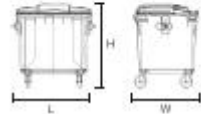

Item code	Size (mm)	Volume	Option
RDP-1100A-1	L1350xW1035×H1295mm	1100L	with lid

Item code	Size (mm)	Volume	Option
RDP-1200A-1	L1370xW1050×H1450mm	1200L	with lid

颜色 / Option colors:

- 草绿/Green
- 浅灰/Light grey

颜色 / Option colors:

- 草绿/Green
- 浅灰/Light grey

Item code	Size (mm)	Volume	Option
RDP-660A-1	L1375xW780×H1220mm	660L	with lid

Item code	Size (mm)	Volume	Option
RDP-660A-2	L1350xW1035×H1340mm	660L	with lid

颜色 / Option colors:

- 草绿/Green
- 浅灰/Light grey

颜色 / Option colors:

- 草绿/Green
- 浅灰/Light grey

Item code	Size (mm)	Volume	Option
RDP-660B-3	L1375xW780×H1208mm	660L	with lid

Item code	Size (mm)	Volume	Option
RDP-500B-4	L1210xW700×H1000mm	1200L	with lid