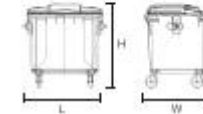

Item code	Size (mm)	Volume	Option
RDP-1100A-1	L1350xW1035×H1295mm	1100L	with lid

Item code	Size (mm)	Volume	Option
RDP-1200A-1	L1370xW1050×H1450mm	1200L	with lid

颜色 / Option colors:

- 草绿/Green
- 浅灰/Light grey

颜色 / Option colors:

- 草绿/Green
- 浅灰/Light grey

Item code	Size (mm)	Volume	Option
RDP-660A-1	L1375xW780×H1220mm	660L	with lid

Item code	Size (mm)	Volume	Option
RDP-660A-2	L1350xW1035×H1340mm	660L	with lid

颜色 / Option colors:

- 草绿/Green
- 浅灰/Light grey

颜色 / Option colors:

- 草绿/Green
- 浅灰/Light grey

Item code	Size (mm)	Volume	Option
RDP-660B-3	L1375xW780×H1208mm	660L	with lid

Item code	Size (mm)	Volume	Option
RDP-500B-4	L1210xW700×H1000mm	1200L	with lid