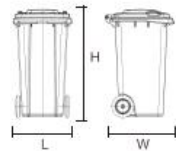

Item code	Size (mm)	Volume	Option
RDP-240A2	L740xW622×H1040	100L	with lid

颜色 / Option colors:

- 草绿/Green
- 蓝色/Blue
- 黄色/Yellow
- 红色/Red
- 深灰/Dark grey
- 浅灰/Light grey

Item code	Size (mm)	Volume	Option
RDP-360A-2	L837xW710×H1115	360L	with lid

颜色 / Option colors:

- 草绿/Green
- 蓝色/Blue
- 黄色/Yellow
- 红色/Red
- 深灰/Dark grey
- 浅灰/Light grey

Item code	Size (mm)	Volume	Option
RDP-360A-3	L837xW710×H1278	360L	with lid

颜色 / Option colors:

- 草绿/Green
- 蓝色/Blue
- 黄色/Yellow
- 红色/Red
- 深灰/Dark grey
- 浅灰/Light grey

Item code	Size (mm)	Volume	Option
RDP-240A2-6	L740xW622×H1040	240L	with lid

颜色 / Option colors:

- 草绿/Green
- 蓝色/Blue
- 黄色/Yellow
- 红色/Red
- 深灰/Dark grey
- 浅灰/Light grey

Item code	Size (mm)	Volume	Option
RDP-240G2-9	L740xW595×H1210	240L	with lid