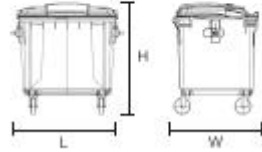

Item code	Size (mm)	Volume	Option
RDP-240C1-19	L727xW588×H1090	240L	with lid

颜色 / Option colors:
■ 草绿/Green
■ 浅灰/Light grey

颜色 / Option colors:
■ 草绿/Green
■ 浅灰/Light grey

Item code	Size (mm)	Volume	Option
RDP-1100A-2	L1350xW1035×H1340mm	1100L	with lid