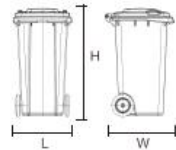

颜色 / Option colors:

- 草绿/Green
- 蓝色/Blue
- 黄色/Yellow
- 红色/Red
- 深灰/Dark grey
- 浅灰/Light grey

Item code	Size (mm)	Volume	Option
RDP-120G-3	L560xW465×H1040	360L	with lid