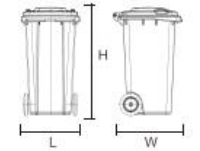

Item code	Size (mm)	Volume	Option
RDP-240A2-6	L740xW622×H1040	240L	with lid

颜色 / Option colors:

- 草绿/Green
- 蓝色/Blue
- 黄色/Yellow
- 红色/Red
- 深灰/Dark grey
- 浅灰/Light grey

Item code	Size (mm)	Volume	Option
RDP-240G2-9	L740xW595×H1210	240L	with lid

颜色 / Option colors:

- 草绿/Green
- 蓝色/Blue
- 黄色/Yellow
- 红色/Red
- 深灰/Dark grey
- 浅灰/Light grey

Item code	Size (mm)	Volume	Option
RDP-120G-3	L560xW465×H1040	360L	with lid

颜色 / Option colors:

- 草绿/Green
- 蓝色/Blue
- 黄色/Yellow
- 红色/Red
- 深灰/Dark grey
- 浅灰/Light grey

Item code	Size (mm)	Volume	Option
RDP-360F	L855xW717×H1140	360L	with lid

颜色 / Option colors:

- 草绿/Green
- 蓝色/Blue
- 黄色/Yellow
- 红色/Red
- 深灰/Dark grey
- 浅灰/Light grey

Item code	Size (mm)	Volume	Option
RDP-120F-1	L565xW480×H950	120L	with lid