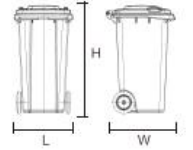

Item code	Size (mm)	Volume	Option
RDP-240A2	L740xW622×H1040	100L	with lid

颜色 / Option colors:

- 草绿/Green
- 蓝色/Blue
- 黄色/Yellow
- 红色/Red
- 深灰/Dark grey
- 浅灰/Light grey

Item code	Size (mm)	Volume	Option
RDP-360A-2	L837xW710×H1115	360L	with lid

颜色 / Option colors:

- 草绿/Green
- 蓝色/Blue
- 黄色/Yellow
- 红色/Red
- 深灰/Dark grey
- 浅灰/Light grey

Item code	Size (mm)	Volume	Option
RDP-360A-3	L837xW710×H1278	360L	with lid

颜色 / Option colors:

- 草绿/Green
- 蓝色/Blue
- 黄色/Yellow
- 红色/Red
- 深灰/Dark grey
- 浅灰/Light grey

Item code	Size (mm)	Volume	Option
RDP-240A2-6	L740xW622×H1040	240L	with lid

颜色 / Option colors:

- 草绿/Green
- 蓝色/Blue
- 黄色/Yellow
- 红色/Red
- 深灰/Dark grey
- 浅灰/Light grey

Item code	Size (mm)	Volume	Option
RDP-240G2-9	L740xW595×H1210	240L	with lid