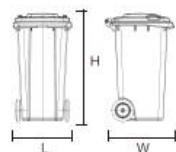

Item code	Size (mm)	Volume	Option
RDP-240U-19	L731xW582×H1075	240L	with lid