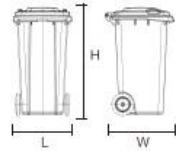

Item code	Size (mm)	Volume	Option
RDP-100A	L535xW475×H820	100L	with lid

颜色 / Option colors:

- 草绿/Green
- 蓝色/Blue
- 黄色/Yellow
- 红色/Red
- 深灰/Dark grey
- 浅灰/Light grey

Item code	Size (mm)	Volume	Option
RDP-120A1-9	L560xW465×H946	120L	with lid

颜色 / Option colors:

- 草绿/Green
- 蓝色/Blue
- 黄色/Yellow
- 红色/Red
- 深灰/Dark grey
- 浅灰/Light grey

Item code	Size (mm)	Volume	Option
RDP-240A-11	L732xW590×H1020	240L	with lid

颜色 / Option colors:

- 草绿/Green
- 蓝色/Blue
- 黄色/Yellow
- 红色/Red
- 深灰/Dark grey
- 浅灰/Light grey

Item code	Size (mm)	Volume	Option
RDP-240A2	L740xW622×H1040	100L	with lid

颜色 / Option colors:

- 草绿/Green
- 蓝色/Blue
- 黄色/Yellow
- 红色/Red
- 深灰/Dark grey
- 浅灰/Light grey

Item code	Size (mm)	Volume	Option
RDP-360A-2	L837xW710×H1115	360L	with lid