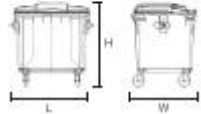

Item code	Size (mm)	Volume	Option
RDP-1100A-3	L1350xW1035×H1340mm	1100L	with lid

可选配盖子
Option covers

颜色 / Option colors:
■ 草绿/Green
■ 浅灰/Light grey
■ 黑色/Black

颜色 / Option colors:
■ 草绿/Green
■ 浅灰/Light grey
■ 黑色/Black

Item code	Size (mm)	Volume	Option
RDP-1100A-1	L1350xW1035×H1295mm	1100L	with lid

Item code	Size (mm)	Volume	Option
RDP-1200A-1	L1370xW1050×H1450mm	1200L	with lid

颜色 / Option colors:

- 草绿/Green
- 浅灰/Light grey